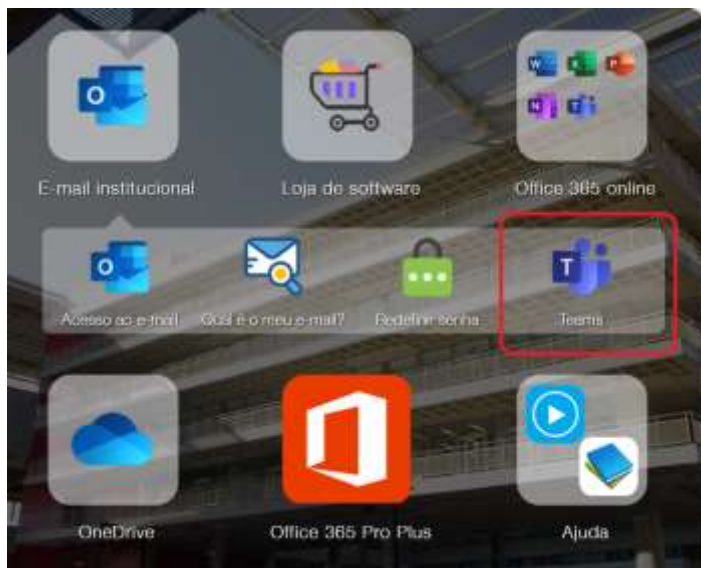

## Etec "Lauro Gomes"

Informações sobre acesso ao NSA e ao Microsoft Teams.

- Acesso às aulas Remotas – Acesse esta página:

<http://www.etec.sp.gov.br/view/Default.aspx>

- Roteiro para o acesso ao NSA e obter o seu RM e a senha de acesso ao sistema